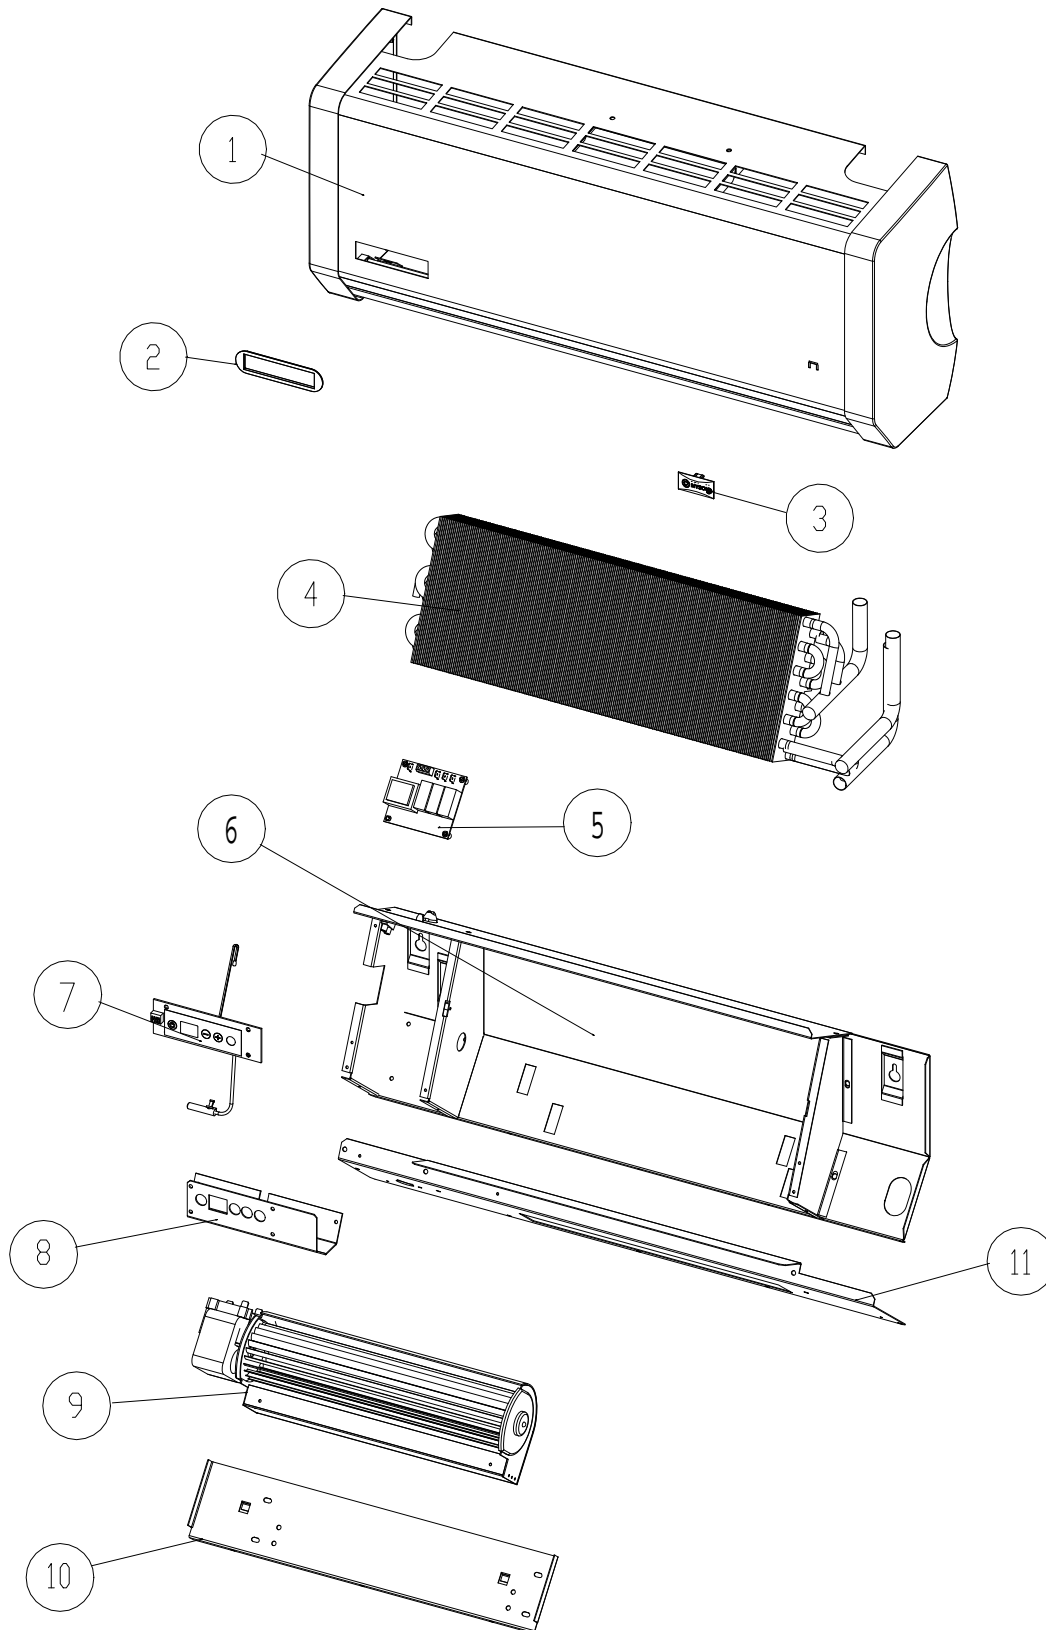

MYSON

Hi-Line PARTS

	MODEL	7-4	10-6	15-10	20-14
ITEM	DESCRIPTION	PART NUMBER			
1	Cover Assembly	7000271	7000272	7000273	7000274
2	Hi/Lo Switch Bezel	1443186	1443186	1443186	1443186
3	Myson Branding Clip	1443035	1443035	1443035	1443035
4	Coil Assembly	8900087	8900088	8900089	8900090
5	Power Board	1263018	1263018	1263018	1263018
6	Chassis	6101025	6101026	6101027	6101028
7	Control Board	1263017	1263017	1263017	1263017
8	Control Mounting Bracket	6001202	6001202	6001202	6001202
9	Fan	1202029	1202030	1202031	1202032
10	Fan Plate	6001183	6001184	6001185	6001186
11	Front Baffle	6001198	6001199	6001200	6001201

Note

Each Carton includes an accessory pack which contains:

		Qty
IR Remote Control	1263016	1
Valves *	1252003	2
Strain Relief	1440010	1
Rubber Washers	1430003	2
Grey Bumpons	1430018	2
Hi-Line Instructions	1371052	1